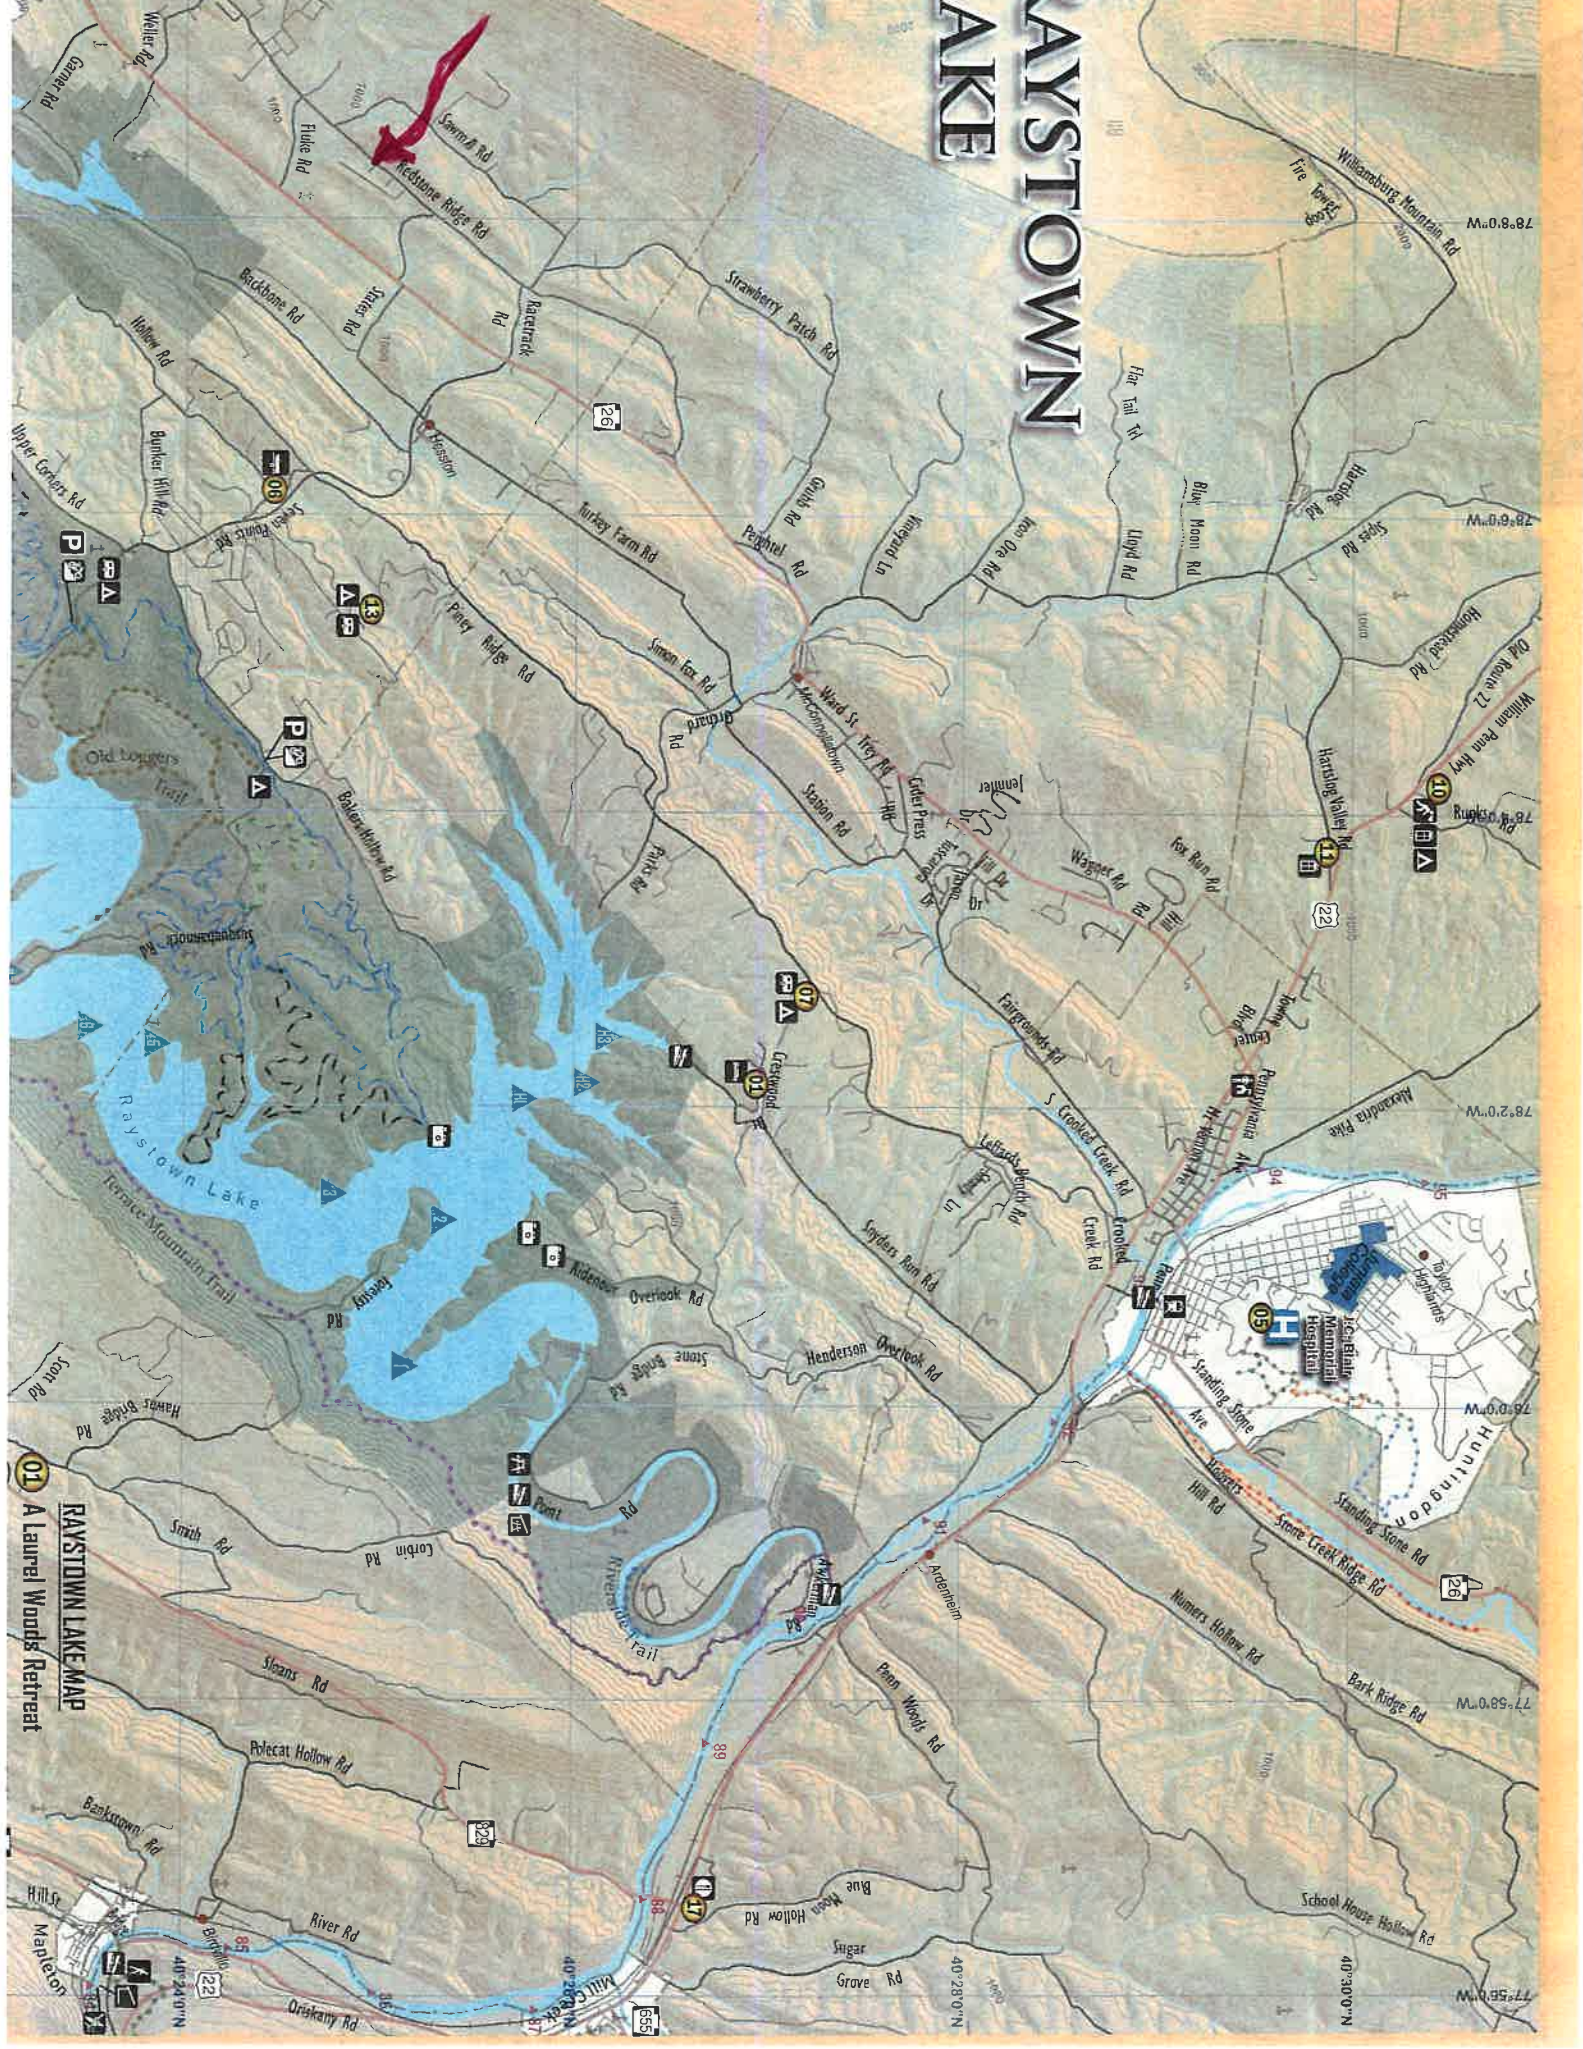

RAYSTOWN LAKE

RAYSTOWN LAKE MAP
01 A Laurel Woods Retreat

M.0.8.82

W.0.6.0.78

W.0.2.0.78

M.0.0.0.78

M.0.8.0.77

W.0.5.0.77

40°28'0"N

40°30'0"N

40°30'0"N

REDSTONE RIDGE RD

REDSTONE RIDGE RD
N 157TH

CABLE CR