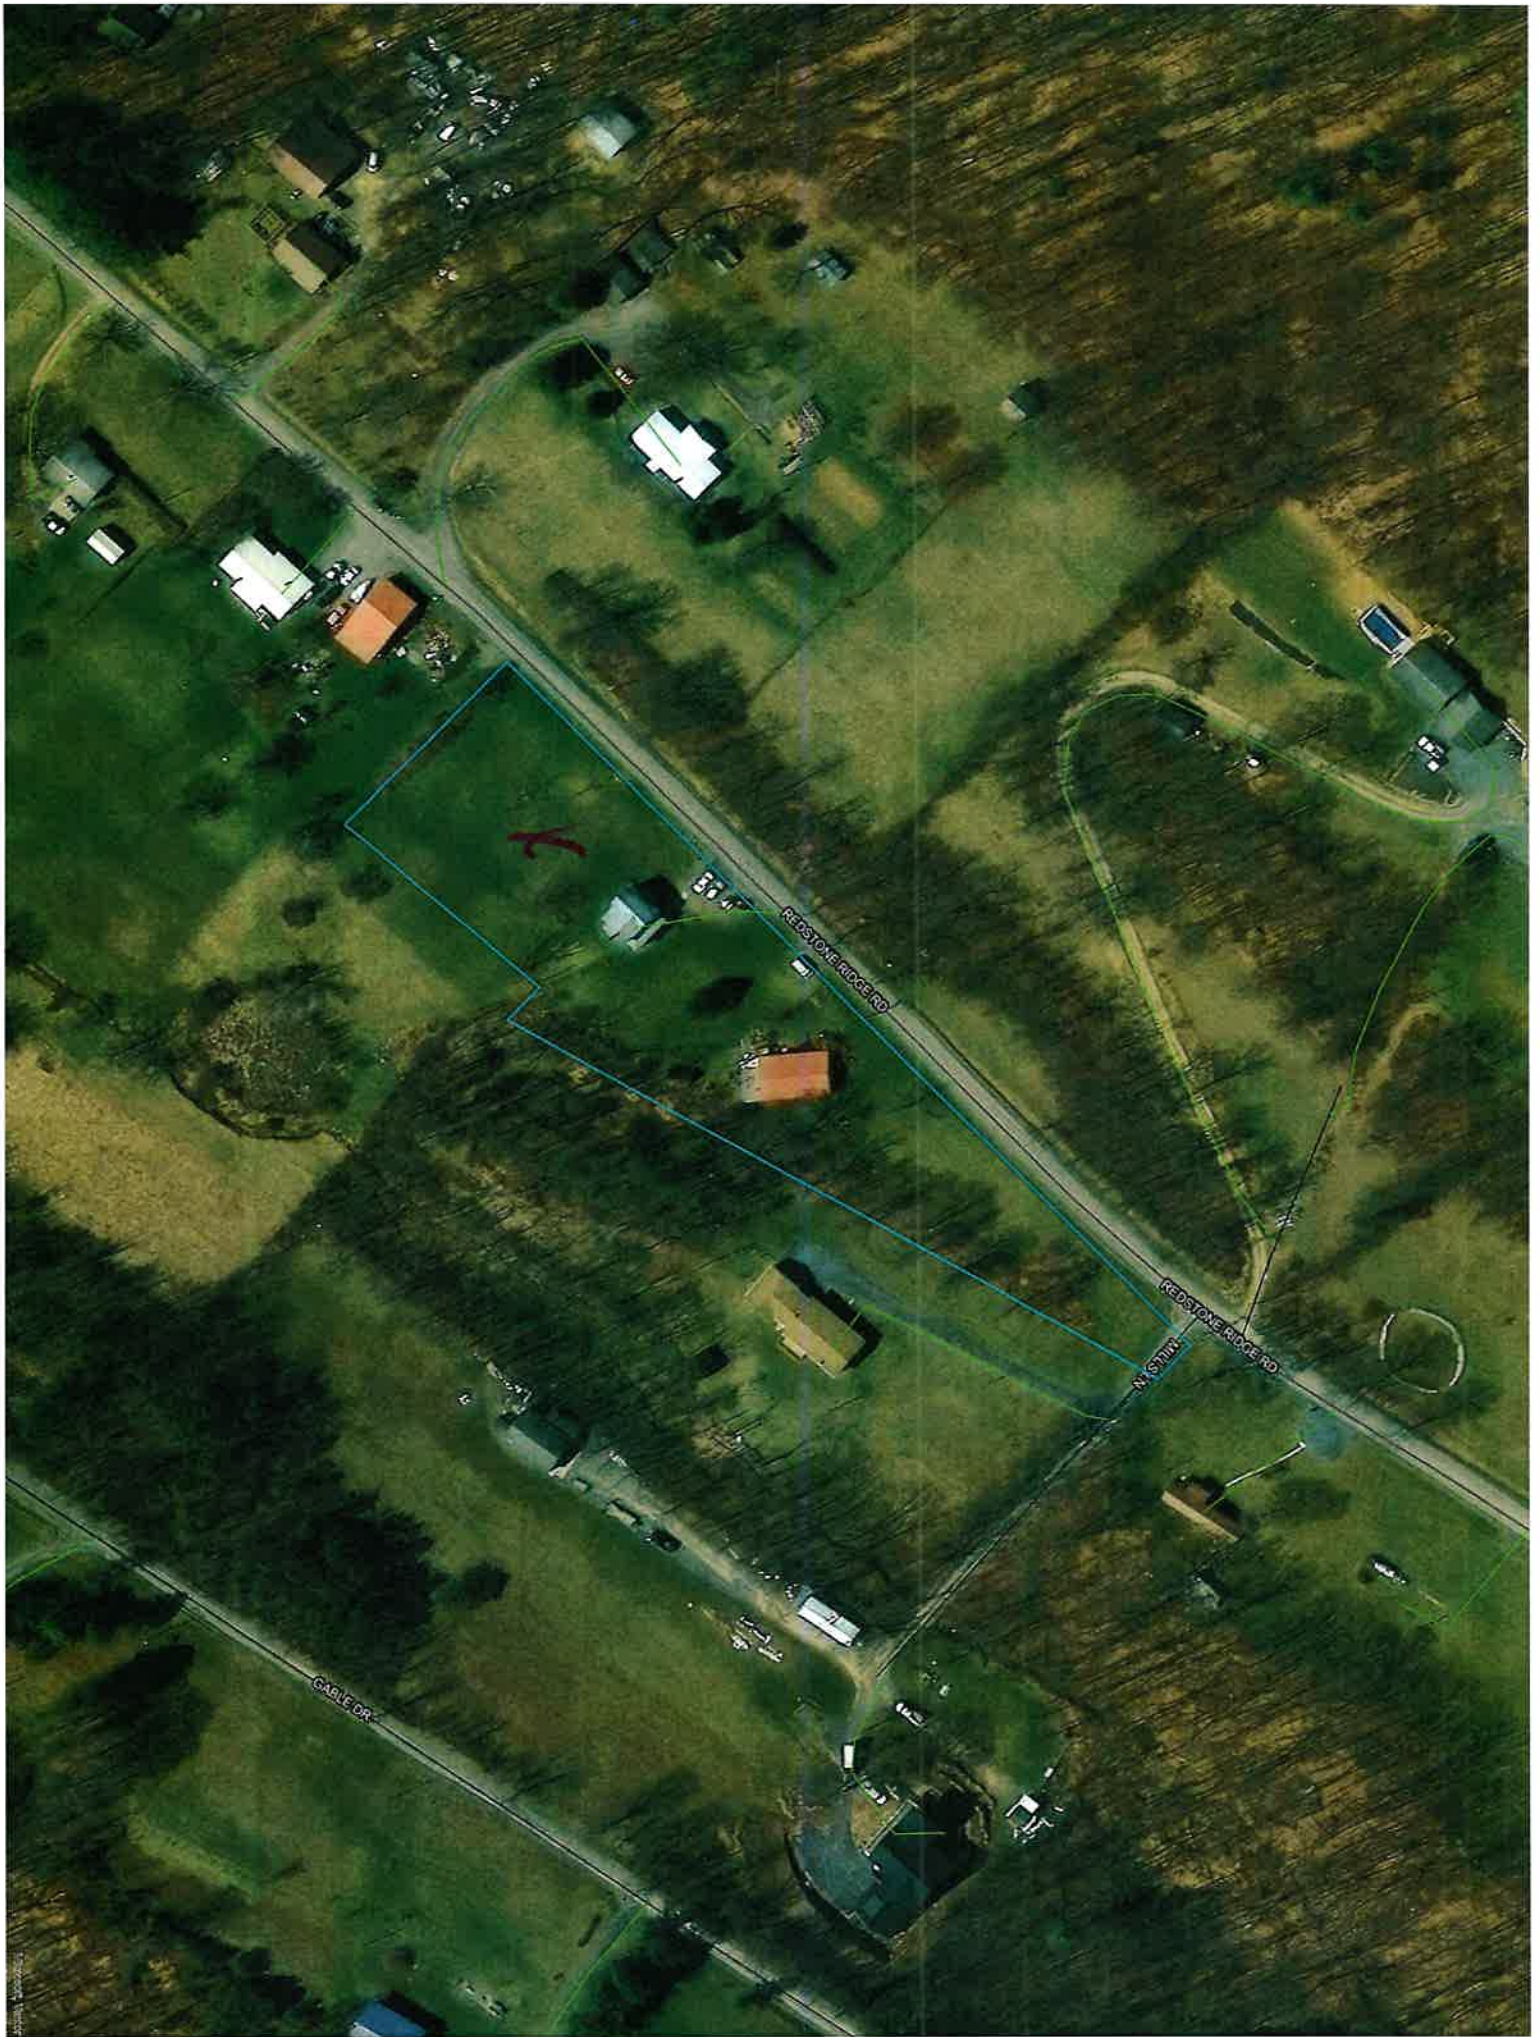

RAYSTOWN LAKE

RAYSTOWN LAKE MAP
01 A Laurel Woods Retreat

M.0.8.82

W.0.6.0.78

W.0.2.0.78

M.0.0.0.78

M.0.8.0.77

W.0.5.0.77

40°28'0"N

40°30'0"N

40°30'0"N

REDSTONE RIDGE RD

REDSTONE RIDGE RD
N 157TH

CABLE CR