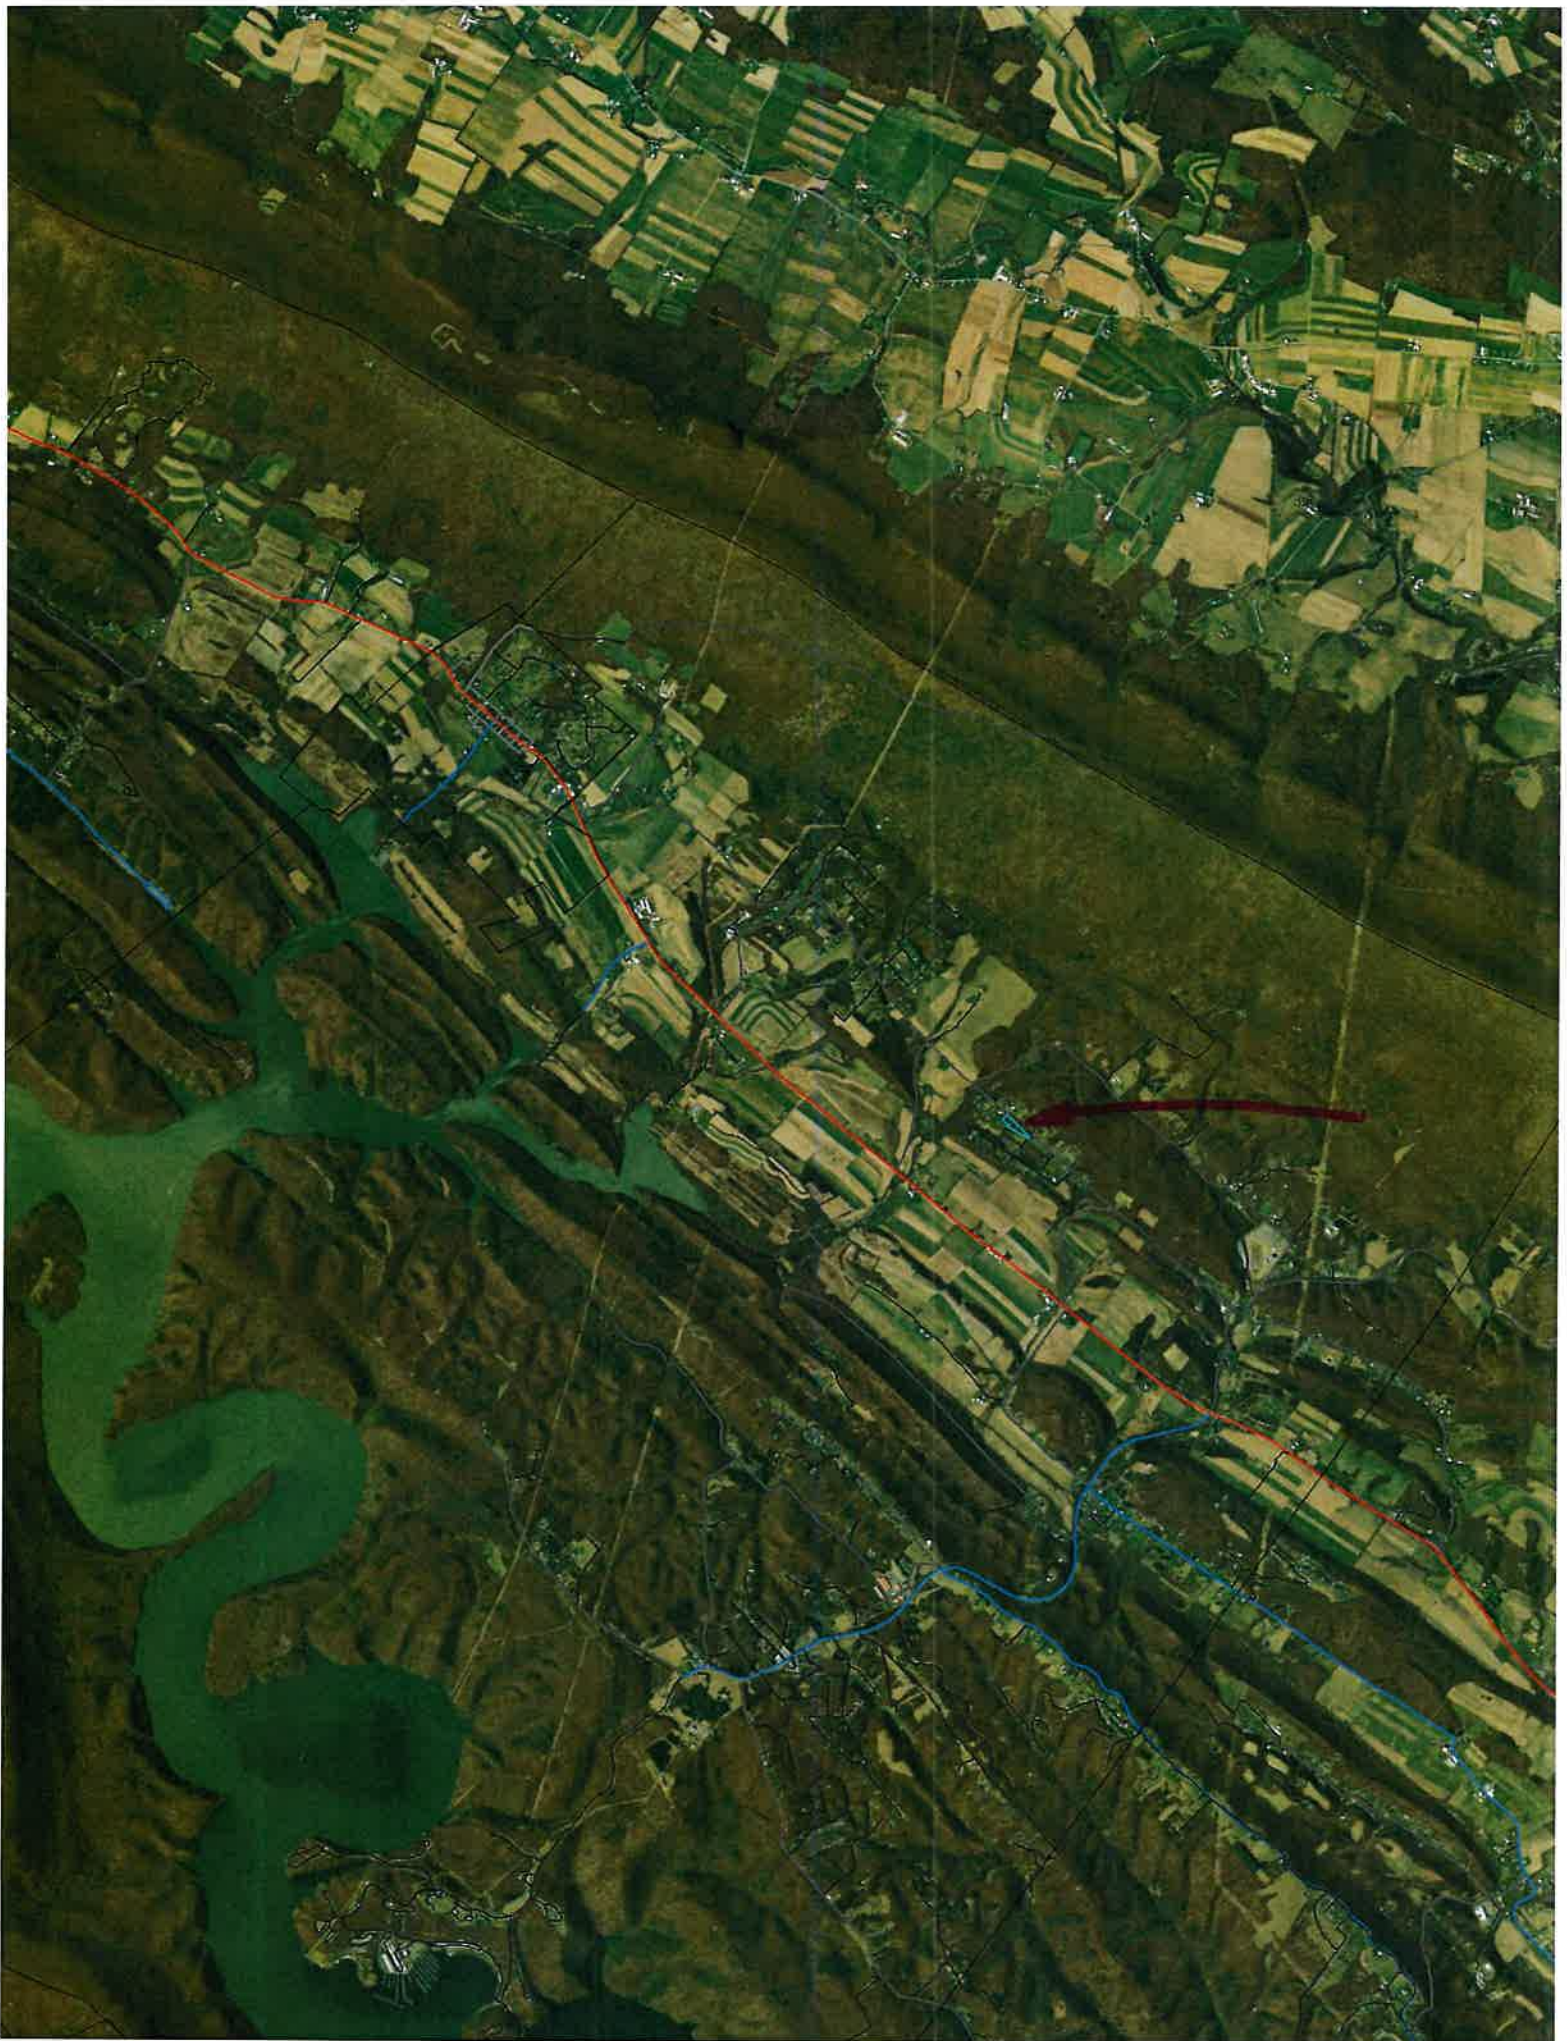

RAYSTOWN LAKE

RAYSTOWN LAKE MAP
01 A Laurel Woods Retreat

M.0.8.82

W.0.6.0.78

W.0.2.0.78

M.0.0.0.78

M.0.8.0.77

W.0.5.0.77

40°28'0"N

40°30'0"N

40°30'0"N

REDSTONE RIDGE RD

REDSTONE RIDGE RD
N 157TH

CABLE CR